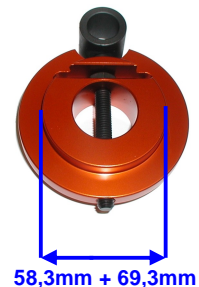

Schmack
Spezialwerkzeuge GmbH & Co. KG

Karrystraße 1 - Industriepark West - D-36041 Fulda
Tele. (0661) 8066 - Fax 70894 - SSWSchmack@gmx.de
www.ssw-spezialwerkzeuge.de