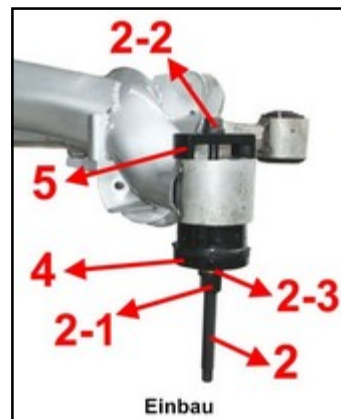

K 65-19

Silentlagerwerkzeug für
 BMW E39 Limousine und Touring
 Hinterachsträger / Karosserie
 Art.-Nr.: 111103

Silentlagerwerkzeug K 65-19 Art.-Nr.: 111103

Mit diesem Werkzeugset können die vier Silentlager am Achsträger (rot markiert) im eingebauten Zustand gewechselt werden.

Ausbau
 Limousine

Einbau
 Limousine

Ausbau Touring

Einbau Touring

Schmack
Spezialwerkzeuge GmbH & Co. KG

Karrystraße 1 - Industriepark West - D-36041 Fulda
 Tele. (0661) 8066 - Fax 70894 - SSWSchmack@gmx.de
 www.ssw-spezialwerkzeuge.de

Achtung: den Achsträger im Bereich der Silentlager mit der Heißluftpistole auf ca. 60-70° erwärmen!