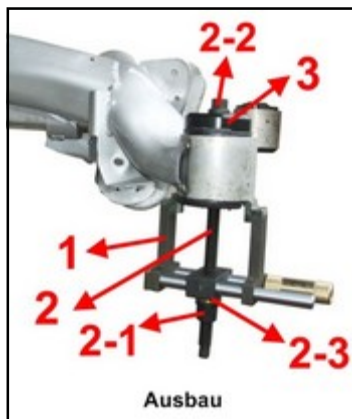

K 65-19

Silentlagerwerkzeug für
 BMW E39 Limousine und Touring
 Hinterachsträger / Karosserie
 Art.-Nr.: 111103

Silentlagerwerkzeug K 65-19 Art.-Nr.: 111103

Mit diesem Werkzeugset können die vier Silentlager am Achsträger (rot markiert) im eingebauten Zustand gewechselt werden.

Ausbau
 Limousine

Einbau
 Limousine

Ausbau Touring

Einbau Touring

Schmack
Spezialwerkzeuge GmbH & Co. KG

Karrystraße 1 - Industriepark West - D-36041 Fulda
 Tele. (0661) 8066 - Fax 70894 - SSWSchmack@gmx.de
 www.ssw-spezialwerkzeuge.de

Achtung: den Achsträger im Bereich der Silentlager mit der Heißluftpistole auf ca. 60-70° erwärmen!