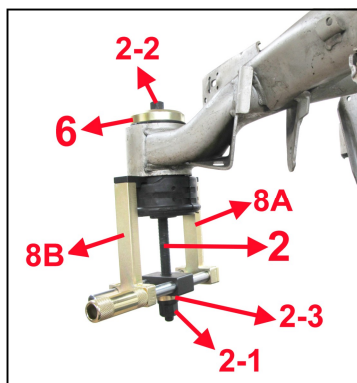

K 65-19

Silentlagerwerkzeug für
 BMW E39 Limousine und Touring
 Hinterachsträger / Karosserie
 Art.-Nr.: 111103

Silentlagerwerkzeug K 65-19 Art.-Nr.: 111103

Mit diesem Werkzeugset können die vier Silentlager am Achsträger (rot markiert) im eingebauten Zustand gewechselt werden.

Ausbau
 Limousine

Einbau
 Limousine

Ausbau Touring

Einbau Touring

Schmack
Spezialwerkzeuge GmbH & Co. KG

Karrystraße 1 - Industriepark West - D-36041 Fulda
 Tele. (0661) 8066 - Fax 70894 - SSWSchmack@gmx.de
 www.ssw-spezialwerkzeuge.de

Achtung: den Achsträger im Bereich der Silentlager mit der Heißluftpistole auf ca. 60-70° erwärmen!