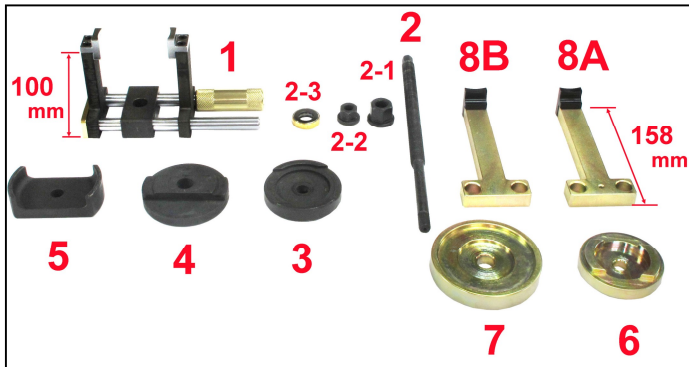

K 65-19

Silentlagerwerkzeug für
 BMW E39 Limousine und Touring
 Hinterachsträger / Karosserie
 Art.-Nr.: 111103

Silentlagerwerkzeug K 65-19 Art.-Nr.: 111103

Mit diesem Werkzeugset können die vier Silentlager am Achsträger (rot markiert) im eingebauten Zustand gewechselt werden.

Ausbau
 Limousine

Einbau
 Limousine

Ausbau Touring

Einbau Touring

Schmack
Spezialwerkzeuge GmbH & Co. KG

Karrystraße 1 - Industriepark West - D-36041 Fulda
 Tele. (0661) 8066 - Fax 70894 - SSWSchmack@gmx.de
 www.ssw-spezialwerkzeuge.de