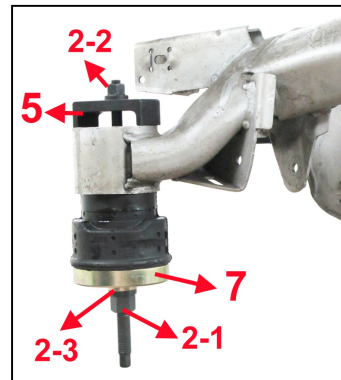

K 65-19

Silentlagerwerkzeug für
 BMW E39 Limousine und Touring
 Hinterachsträger / Karosserie
 Art.-Nr.: 111103

Silentlagerwerkzeug K 65-19 Art.-Nr.: 111103

Mit diesem Werkzeugset können die vier Silentlager am Achsträger (rot markiert) im eingebauten Zustand gewechselt werden.

Ausbau
 Limousine

Einbau
 Limousine

Ausbau Touring

Einbau Touring

Schmack
Spezialwerkzeuge GmbH & Co. KG

Karrystraße 1 - Industriepark West - D-36041 Fulda
 Tele. (0661) 8066 - Fax 70894 - SSWSchmack@gmx.de
 www.ssw-spezialwerkzeuge.de

Achtung: den Achsträger im Bereich der Silentlager mit der Heißluftpistole auf ca. 60-70° erwärmen!