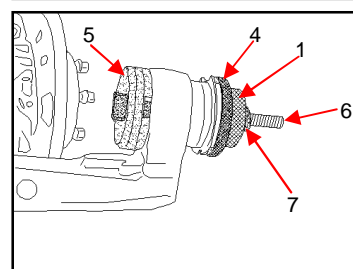

Ausbau am Radträger oben

Einbau am Radträger oben

Ausbau am Radträger unten

Einbau am Radträger unten

Ausbau am Längslenker

Einbau am Längslenker

**Schmack
Spezialwerkzeuge GmbH & Co. KG**

Karrystraße 1 - Industriepark West - D-36041 Fulda
Tele. (0661) 8066 - Fax 70894 - SSWSchmack@gmx.de
www.ssw-spezialwerkzeuge.de