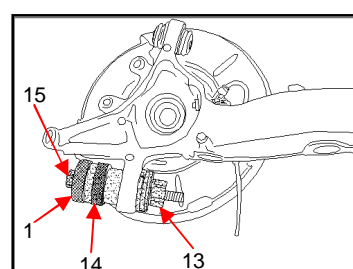

Neu

K 65-23

Silentlagerwerkzeug für BMW E36, E46 Hinterachse Radträger und Längslenker

Werkzeugsatz wird kompl. im Koffer geliefert. Art.-Nr. 111108

Alle Teile sind nummeriert. Die Werkzeugzuordnung ist bei BMW E36 und E46 identisch. Alle Arbeiten erfolgen im eingebauten Zustand.

Ausbau am Radträger oben

Einbau am Radträger oben

Ausbau am Radträger unten

Einbau am Radträger unten

Ausbau am Längslenker

Einbau am Längslenker

**Schmack
Spezialwerkzeuge GmbH & Co. KG**

Karrystraße 1 - Industriepark West - D-36041 Fulda
Tele. (0661) 8066 - Fax 70894 - SSWSchmack@gmx.de
www.ssw-spezialwerkzeuge.de