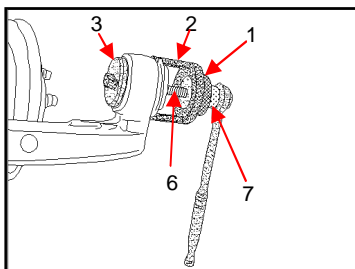

Ausbau am Radträger oben

Einbau am Radträger oben

Ausbau am Radträger unten

Einbau am Radträger unten

Ausbau am Längslenker

Einbau am Längslenker

**Schmack
Spezialwerkzeuge GmbH & Co. KG**

Karrystraße 1 - Industriepark West - D-36041 Fulda
Tele. (0661) 8066 - Fax 70894 - SSWSchmack@gmx.de
www.ssw-spezialwerkzeuge.de