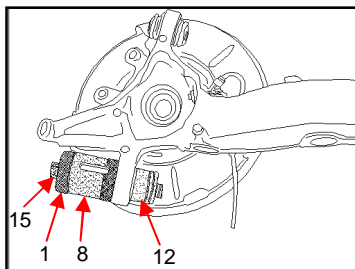

Neu

K 65-23

Silentlagerwerkzeug für BMW E36, E46 Hinterachse Radträger und Längslenker

Werkzeugsatz wird kompl. im Koffer geliefert. Art.-Nr. 111108

Alle Teile sind nummeriert. Die Werkzeugzuordnung ist bei BMW E36 und E46 identisch. Alle Arbeiten erfolgen im eingebauten Zustand.

Ausbau am Radträger oben

Einbau am Radträger oben

Ausbau am Radträger unten

Einbau am Radträger unten

Ausbau am Längslenker

Einbau am Längslenker

**Schmack
Spezialwerkzeuge GmbH & Co. KG**

Karrystraße 1 - Industriepark West - D-36041 Fulda
Tele. (0661) 8066 - Fax 70894 - SSWSchmack@gmx.de
www.ssw-spezialwerkzeuge.de