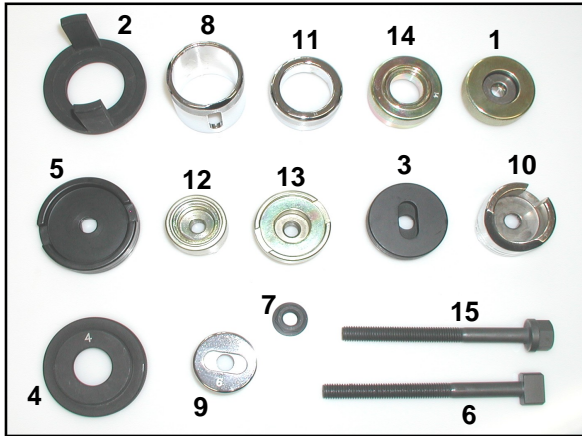

Neu

K 65-23

Silentlagerwerkzeug für BMW E36, E46 Hinterachse Radträger und Längslenker

Werkzeugsatz wird kompl. im Koffer geliefert. Art.-Nr. 111108

Alle Teile sind nummeriert. Die Werkzeugzuordnung ist bei BMW E36 und E46 identisch. Alle Arbeiten erfolgen im eingebauten Zustand.

Ausbau am Radträger oben

Einbau am Radträger oben

Ausbau am Radträger unten

Einbau am Radträger unten

Ausbau am Längslenker

Einbau am Längslenker

**Schmack
Spezialwerkzeuge GmbH & Co. KG**

Karrystraße 1 - Industriepark West - D-36041 Fulda
Tele. (0661) 8066 - Fax 70894 - SSWSchmack@gmx.de
www.ssw-spezialwerkzeuge.de