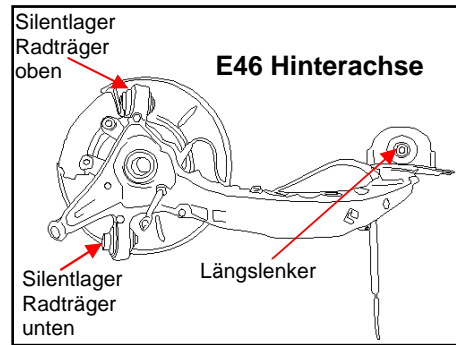

Neu

K 65-23

Silentlagerwerkzeug für BMW E36, E46 Hinterachse Radträger und Längslenker

Werkzeugsatz wird kompl. im Koffer geliefert. Art.-Nr. 111108

Alle Teile sind nummeriert. Die Werkzeugzuordnung ist bei BMW E36 und E46 identisch. Alle Arbeiten erfolgen im eingebauten Zustand.

Ausbau am Radträger oben

Einbau am Radträger oben

Ausbau am Radträger unten

Einbau am Radträger unten

Ausbau am Längslenker

Einbau am Längslenker

**Schmack
Spezialwerkzeuge GmbH & Co. KG**

Karrystraße 1 - Industriepark West - D-36041 Fulda
Tele. (0661) 8066 - Fax 70894 - SSWSchmack@gmx.de
www.ssw-spezialwerkzeuge.de