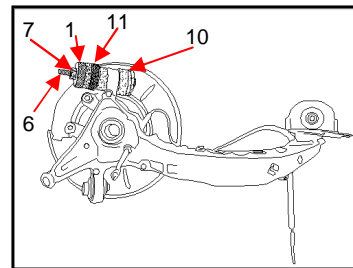

Neu

K 65-23

Silentlagerwerkzeug für BMW E36, E46 Hinterachse Radträger und Längslenker

Werkzeugsatz wird kompl. im Koffer geliefert. Art.-Nr. 111108

Alle Teile sind nummeriert. Die Werkzeugzuordnung ist bei BMW E36 und E46 identisch. Alle Arbeiten erfolgen im eingebauten Zustand.

Ausbau am Radträger oben

Einbau am Radträger oben

Ausbau am Radträger unten

Einbau am Radträger unten

Ausbau am Längslenker

Einbau am Längslenker

**Schmack
Spezialwerkzeuge GmbH & Co. KG**

Karrystraße 1 - Industriepark West - D-36041 Fulda
Tele. (0661) 8066 - Fax 70894 - SSWSchmack@gmx.de
www.ssw-spezialwerkzeuge.de