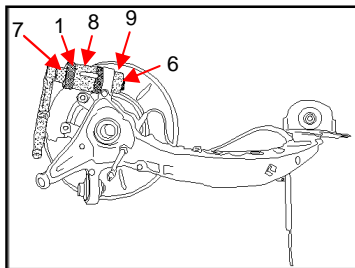

Neu

K 65-23

Silentlagerwerkzeug für BMW E36, E46 Hinterachse Radträger und Längslenker

Werkzeugsatz wird kompl. im Koffer geliefert. Art.-Nr. 111108

Alle Teile sind nummeriert. Die Werkzeugzuordnung ist bei BMW E36 und E46 identisch. Alle Arbeiten erfolgen im eingebauten Zustand.

Ausbau am Radträger oben

Einbau am Radträger oben

Ausbau am Radträger unten

Einbau am Radträger unten

Ausbau am Längslenker

Einbau am Längslenker

**Schmack
Spezialwerkzeuge GmbH & Co. KG**

Karrystraße 1 - Industriepark West - D-36041 Fulda
Tele. (0661) 8066 - Fax 70894 - SSWSchmack@gmx.de
www.ssw-spezialwerkzeuge.de