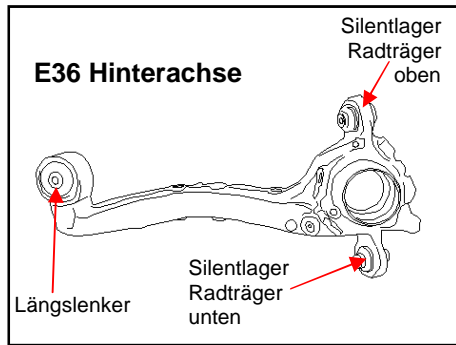

Neu

K 65-23

Silentlagerwerkzeug für BMW E36, E46 Hinterachse Radträger und Längslenker

Werkzeugsatz wird kompl. im Koffer geliefert. Art.-Nr. 111108

Alle Teile sind nummeriert. Die Werkzeugzuordnung ist bei BMW E36 und E46 identisch. Alle Arbeiten erfolgen im eingebauten Zustand.

Ausbau am Radträger oben

Einbau am Radträger oben

Ausbau am Radträger unten

Einbau am Radträger unten

Ausbau am Längslenker

Einbau am Längslenker

**Schmack
Spezialwerkzeuge GmbH & Co. KG**

Karrystraße 1 - Industriepark West - D-36041 Fulda
Tele. (0661) 8066 - Fax 70894 - SSWSchmack@gmx.de
www.ssw-spezialwerkzeuge.de