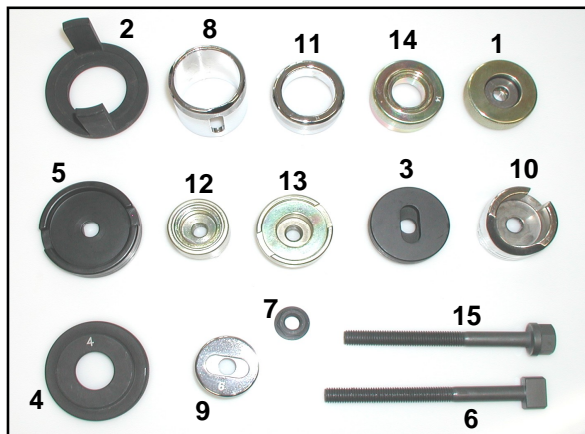

Neu

K 65-23

Silentlagerwerkzeug für BMW E36, E46 Hinterachse Radträger und Längslenker

Werkzeugsatz wird kompl. im Koffer geliefert. Art.-Nr. 111108

Alle Teile sind nummeriert. Die Werkzeugzuordnung ist bei BMW E36 und E46 identisch. Alle Arbeiten erfolgen im eingebauten Zustand.

Ausbau am Radträger oben

Einbau am Radträger oben

Ausbau am Radträger unten

Einbau am Radträger unten

Ausbau am Längslenker

Einbau am Längslenker

Schmack
Spezialwerkzeuge GmbH & Co. KG

Karrystraße 1 - Industriepark West - D-36041 Fulda
Tele. (0661) 8066 - Fax 70894 - SSWSchmack@gmx.de
www.ssw-spezialwerkzeuge.de