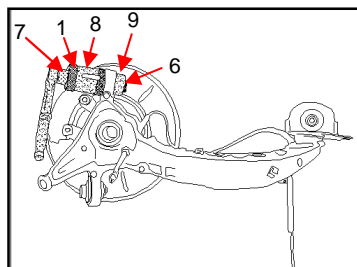

Neu

K 65-23

Silentlagerwerkzeug für BMW E36, E46 Hinterachse Radträger und Längslenker

Werkzeugsatz wird kompl. im Koffer geliefert. Art.-Nr. 111108

Alle Teile sind nummeriert. Die Werkzeugzuordnung ist bei BMW E36 und E46 identisch. Alle Arbeiten erfolgen im eingebauten Zustand.

Ausbau am Radträger oben

Einbau am Radträger oben

Ausbau am Radträger unten

Einbau am Radträger unten

Ausbau am Längslenker

Einbau am Längslenker

Schmack
Spezialwerkzeuge GmbH & Co. KG

Karrystraße 1 - Industriepark West - D-36041 Fulda
Tele. (0661) 8066 - Fax 70894 - SSWSchmack@gmx.de
www.ssw-spezialwerkzeuge.de