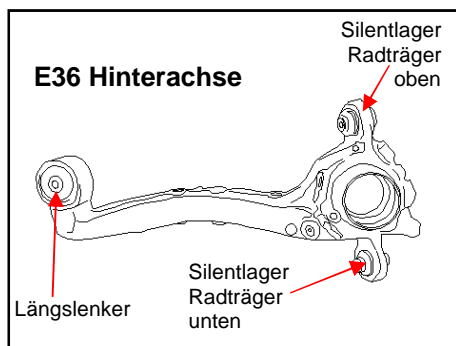

Neu

K 65-23

Silentlagerwerkzeug für BMW E36, E46 Hinterachse Radträger und Längslenker

Werkzeugsatz wird kompl. im Koffer geliefert. Art.-Nr. 111108

Alle Teile sind nummeriert. Die Werkzeugzuordnung ist bei BMW E36 und E46 identisch. Alle Arbeiten erfolgen im eingebauten Zustand.

Ausbau am Radträger oben

Einbau am Radträger oben

Ausbau am Radträger unten

Einbau am Radträger unten

Ausbau am Längslenker

Einbau am Längslenker

Schmack
Spezialwerkzeuge GmbH & Co. KG

Karrystraße 1 - Industriepark West - D-36041 Fulda
Tele. (0661) 8066 - Fax 70894 - SSWSchmack@gmx.de
www.ssw-spezialwerkzeuge.de