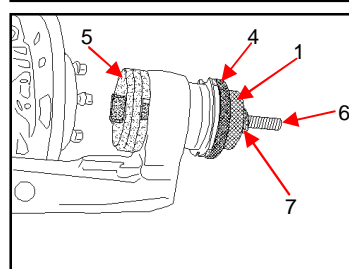

Ausbau am Radträger oben

Einbau am Radträger oben

Ausbau am Radträger unten

Einbau am Radträger unten

Ausbau am Längslenker

Einbau am Längslenker

Schmack
Spezialwerkzeuge GmbH & Co. KG

Karrystraße 1 - Industriepark West - D-36041 Fulda
Tele. (0661) 8066 - Fax 70894 - SSWSchmack@gmx.de
www.ssw-spezialwerkzeuge.de