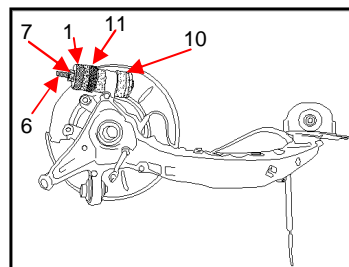

Neu

K 65-23

Silentlagerwerkzeug für BMW E36, E46 Hinterachse Radträger und Längslenker

Werkzeugsatz wird kompl. im Koffer geliefert. Art.-Nr. 111108

Alle Teile sind nummeriert. Die Werkzeugzuordnung ist bei BMW E36 und E46 identisch. Alle Arbeiten erfolgen im eingebauten Zustand.

Ausbau am Radträger oben

Einbau am Radträger oben

Ausbau am Radträger unten

Einbau am Radträger unten

Ausbau am Längslenker

Einbau am Längslenker

Schmack
Spezialwerkzeuge GmbH & Co. KG

Karrystraße 1 - Industriepark West - D-36041 Fulda
Tele. (0661) 8066 - Fax 70894 - SSWSchmack@gmx.de
www.ssw-spezialwerkzeuge.de