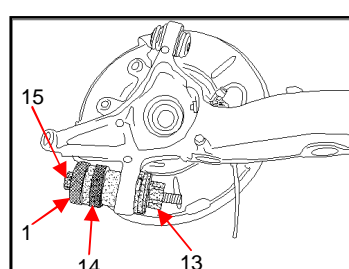

Neu

K 65-23

Silentlagerwerkzeug für BMW E36, E46 Hinterachse Radträger und Längslenker

Werkzeugsatz wird kompl. im Koffer geliefert. Art.-Nr. 111108

Alle Teile sind nummeriert. Die Werkzeugzuordnung ist bei BMW E36 und E46 identisch. Alle Arbeiten erfolgen im eingebauten Zustand.

Ausbau am Radträger oben

Einbau am Radträger oben

Ausbau am Radträger unten

Einbau am Radträger unten

Ausbau am Längslenker

Einbau am Längslenker

Schmack
Spezialwerkzeuge GmbH & Co. KG

Karrystraße 1 - Industriepark West - D-36041 Fulda
Tele. (0661) 8066 - Fax 70894 - SSWSchmack@gmx.de
www.ssw-spezialwerkzeuge.de