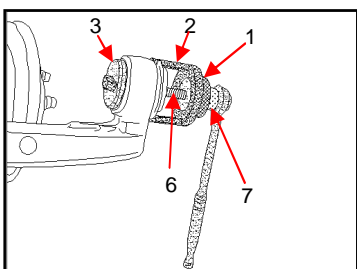

Ausbau am Radträger oben

Einbau am Radträger oben

Ausbau am Radträger unten

Einbau am Radträger unten

Ausbau am Längslenker

Einbau am Längslenker

Schmack
Spezialwerkzeuge GmbH & Co. KG

Karrystraße 1 - Industriepark West - D-36041 Fulda
Tele. (0661) 8066 - Fax 70894 - SSWSchmack@gmx.de
www.ssw-spezialwerkzeuge.de