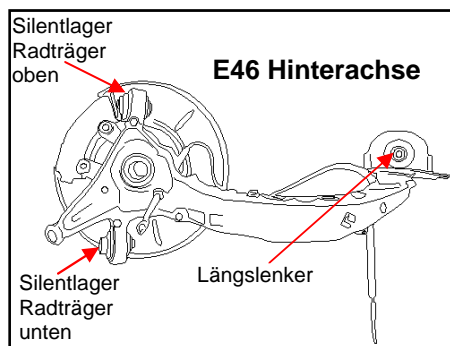

Neu

K 65-23

Silentlagerwerkzeug für BMW E36, E46 Hinterachse Radträger und Längslenker

Werkzeugsatz wird kompl. im Koffer geliefert. Art.-Nr. 111108

Alle Teile sind nummeriert. Die Werkzeugzuordnung ist bei BMW E36 und E46 identisch. Alle Arbeiten erfolgen im eingebauten Zustand.

Ausbau am Radträger oben

Einbau am Radträger oben

Ausbau am Radträger unten

Einbau am Radträger unten

Ausbau am Längslenker

Einbau am Längslenker

Schmack
Spezialwerkzeuge GmbH & Co. KG

Karrystraße 1 - Industriepark West - D-36041 Fulda
Tele. (0661) 8066 - Fax 70894 - SSWSchmack@gmx.de
www.ssw-spezialwerkzeuge.de