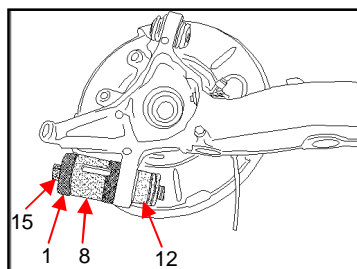

Neu

K 65-23

Silentlagerwerkzeug für BMW E36, E46 Hinterachse Radträger und Längslenker

Werkzeugsatz wird kompl. im Koffer geliefert. Art.-Nr. 111108

Alle Teile sind nummeriert. Die Werkzeugzuordnung ist bei BMW E36 und E46 identisch. Alle Arbeiten erfolgen im eingebauten Zustand.

Ausbau am Radträger oben

Einbau am Radträger oben

Ausbau am Radträger unten

Einbau am Radträger unten

Ausbau am Längslenker

Einbau am Längslenker

Schmack
Spezialwerkzeuge GmbH & Co. KG

Karrystraße 1 - Industriepark West - D-36041 Fulda
Tele. (0661) 8066 - Fax 70894 - SSWSchmack@gmx.de
www.ssw-spezialwerkzeuge.de