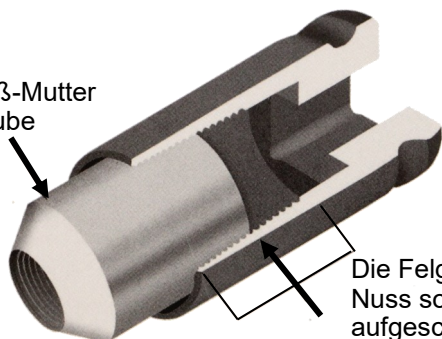

SSW-Aktuell

Auf vielfachen Wunsch unserer Kunden haben wir wieder neu aufgelegt:

K 54 Felgenschlossknacker-Satz

Art.-Nr. 111057

Die Nüsse sind dünnwandig, aus Spezialstahl und mit einem konischen linkssteigendem Innengewinde.

SCHLAGSCHRAUBERFEST

Inhalt: 17 mm, 18,5 mm, 20 mm, 21,5 mm, 22,2 mm 23 mm, 24,5 mm, 26mm

Felgenschloß-Mutter
oder -Schraube

Die Felgenschloßknacker-Nuss sollte etwa zur Hälfte aufgeschraubt sein.

Schmack
Spezialwerkzeuge GmbH & Co. KG